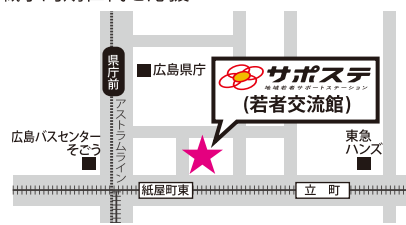

ウラ面もご覧ください

詳しくはホームページをご覧ください。▶▶ [広島サポステ](#) 検索