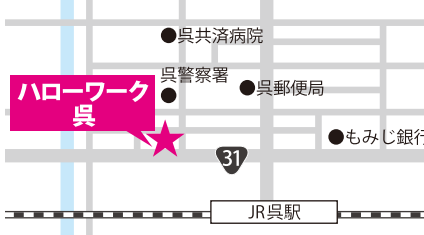

廿日市市総合健康福祉センター あいプラザ 2F
廿日市市新宮 1-13-1 ☎ 毎週火曜日 13:00~17:00

呉相談コーナー

ハローワーク呉 3F 選考室 A
呉市西中央 1-5-2 ☎ 毎週火曜日 13:00~17:00

東広島相談コーナー

東広島市市民文化センター 2F
東広島市西条西本町 28-6 ☎ 毎週火曜日 13:00~17:00

相談予約・お問い合わせ窓口 ☎ 082-511-2029

広島市安佐南区・安佐北区、三次市、庄原市、安芸高田市、安芸太田町、北広島町にお住まいの方は、原則として 利用無料