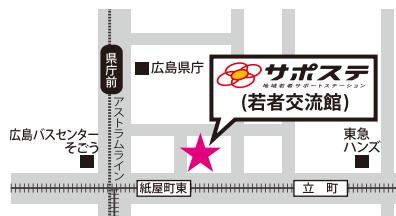

## 対象

※北部、福山市の方は  
ウラ面下部をご覧ください。

## 広島地域若者サポートステーション/ サポステ・プラス

(若者交流館)【厚生労働省・広島県委託事業】

※サポステ・プラスは就職氷河期世代を応援

☎ 082-511-2029

広島市中区基町12-8 宝ビル7F

月・金曜日 10:00 ~ 19:00

火~木曜日 10:00 ~ 17:00

土曜日 (第5を除く) 13:00 ~ 17:00

※祝・休日、年末年始を除く

ウラ面もご覧ください

詳しくはホームページをご覧ください。▶▶ [広島サポステ](#) 検索