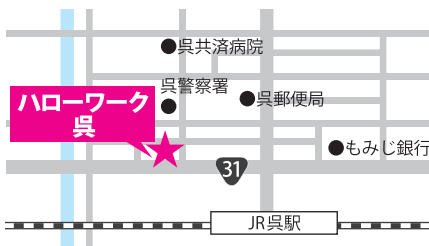

呉相談コーナー

ハローワーク呉 3F 選考室 A
呉市西中央 1-5-2 ☎ 毎週火曜日 10:00～17:00